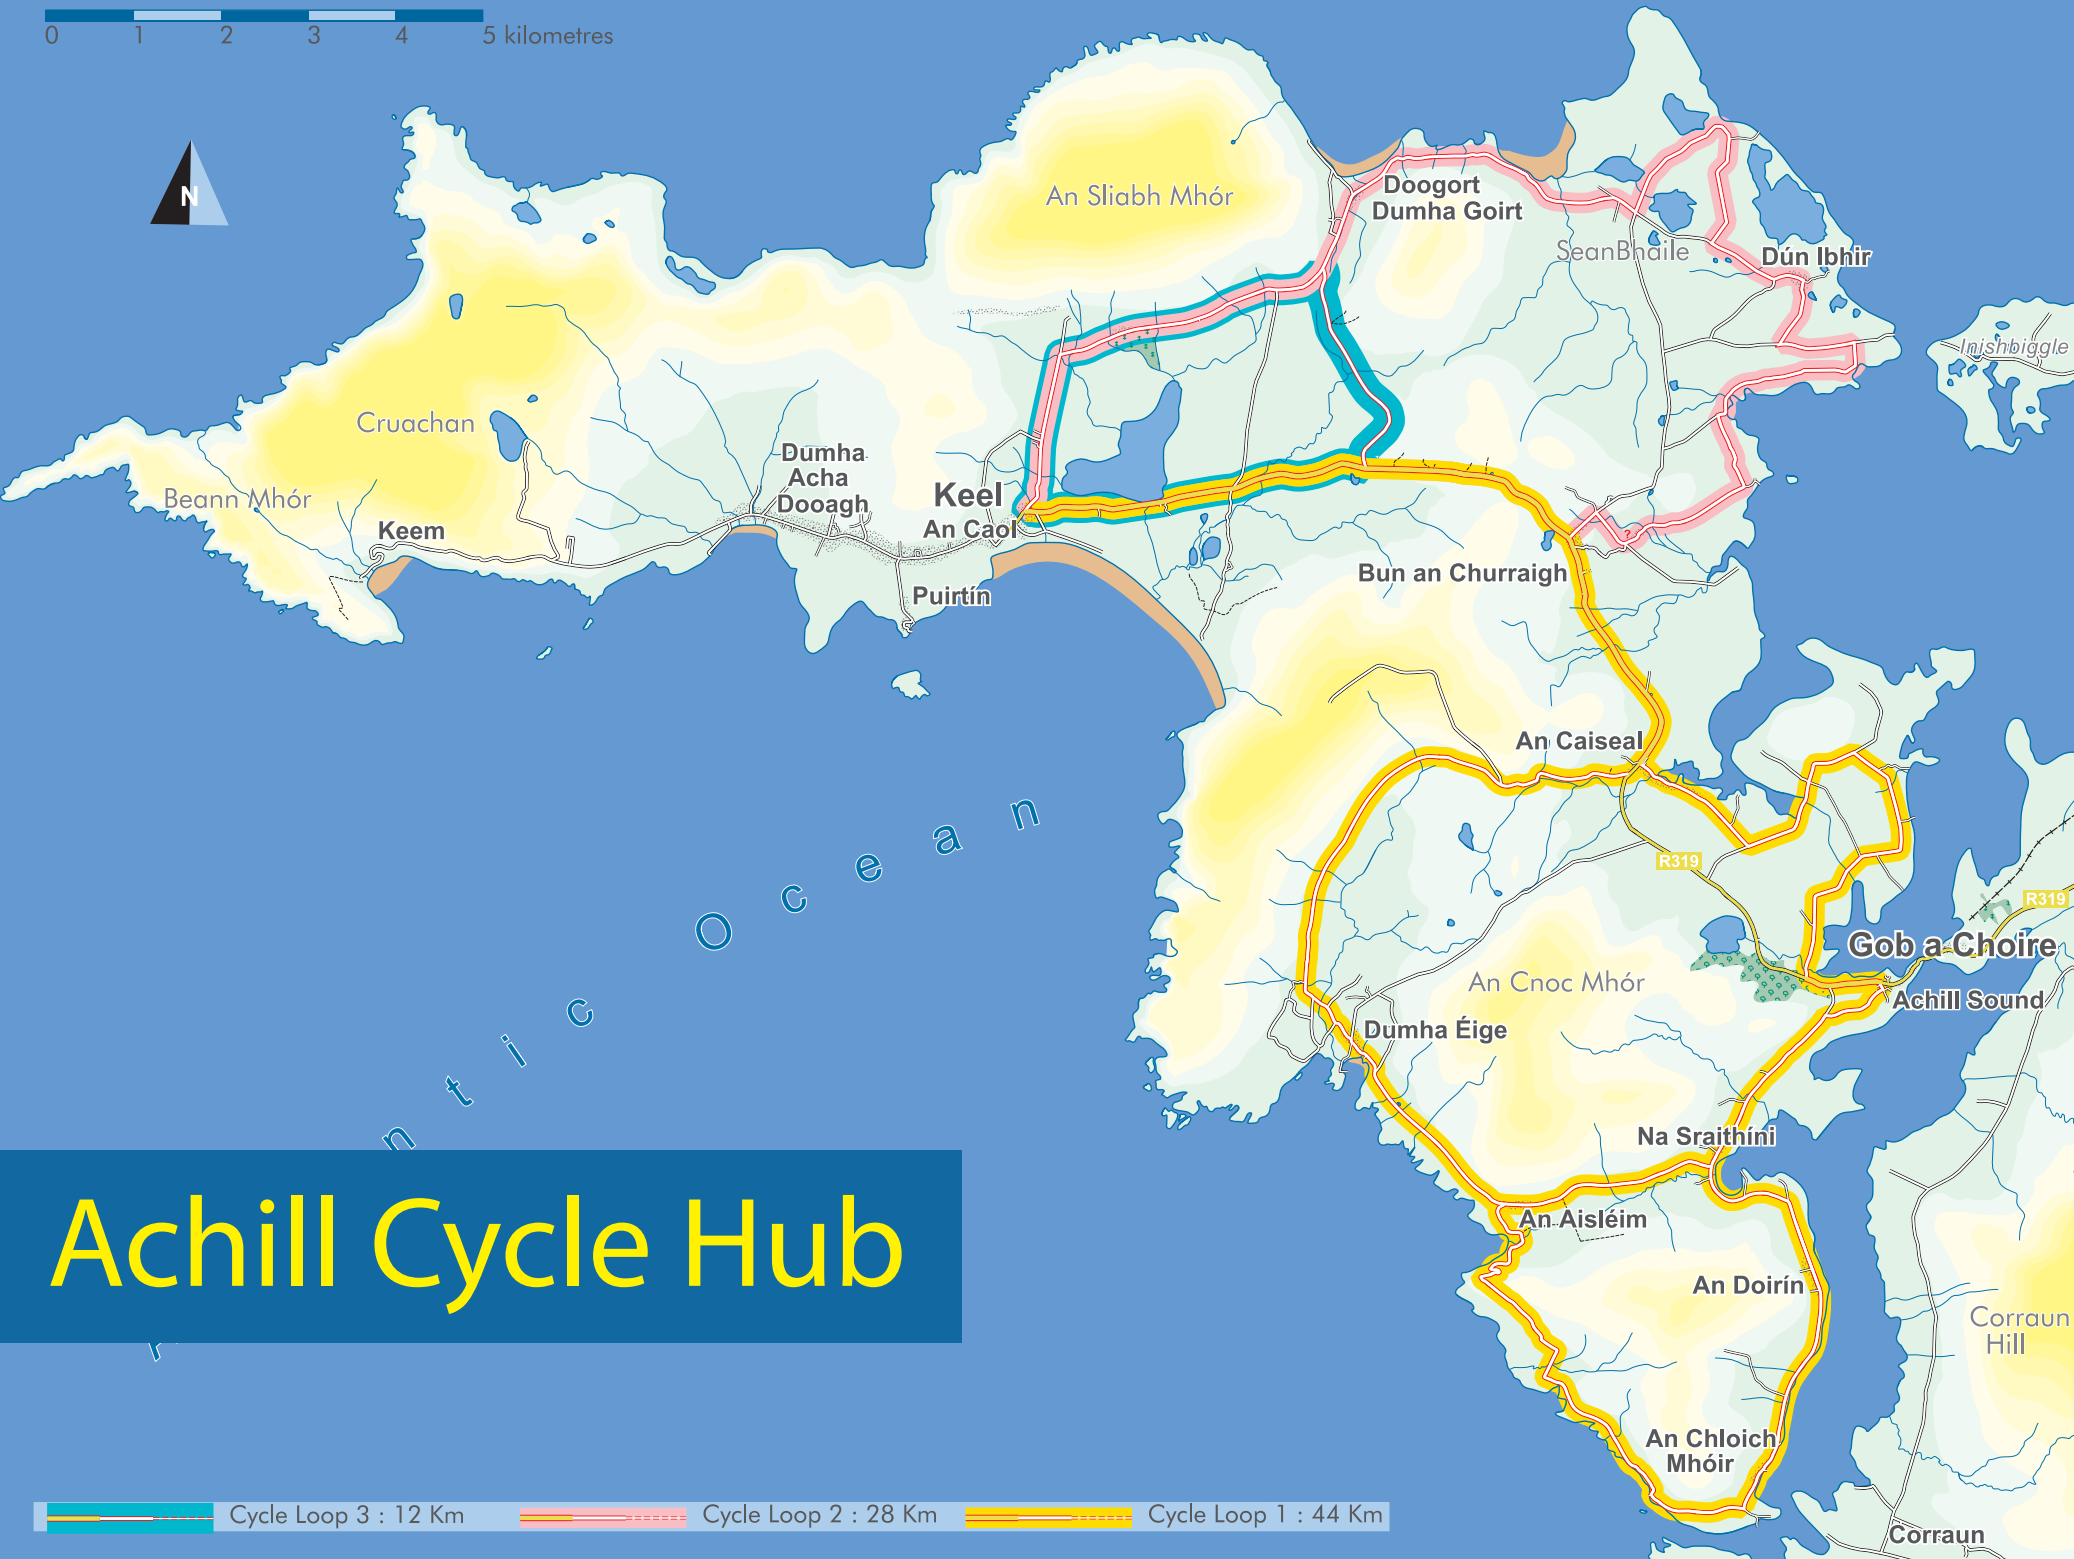

0 1 2 3 4 5 kilometres

# Achill Cycle Hub

Cycle Loop 3 : 12 Km    Cycle Loop 2 : 28 Km    Cycle Loop 1 : 44 Km