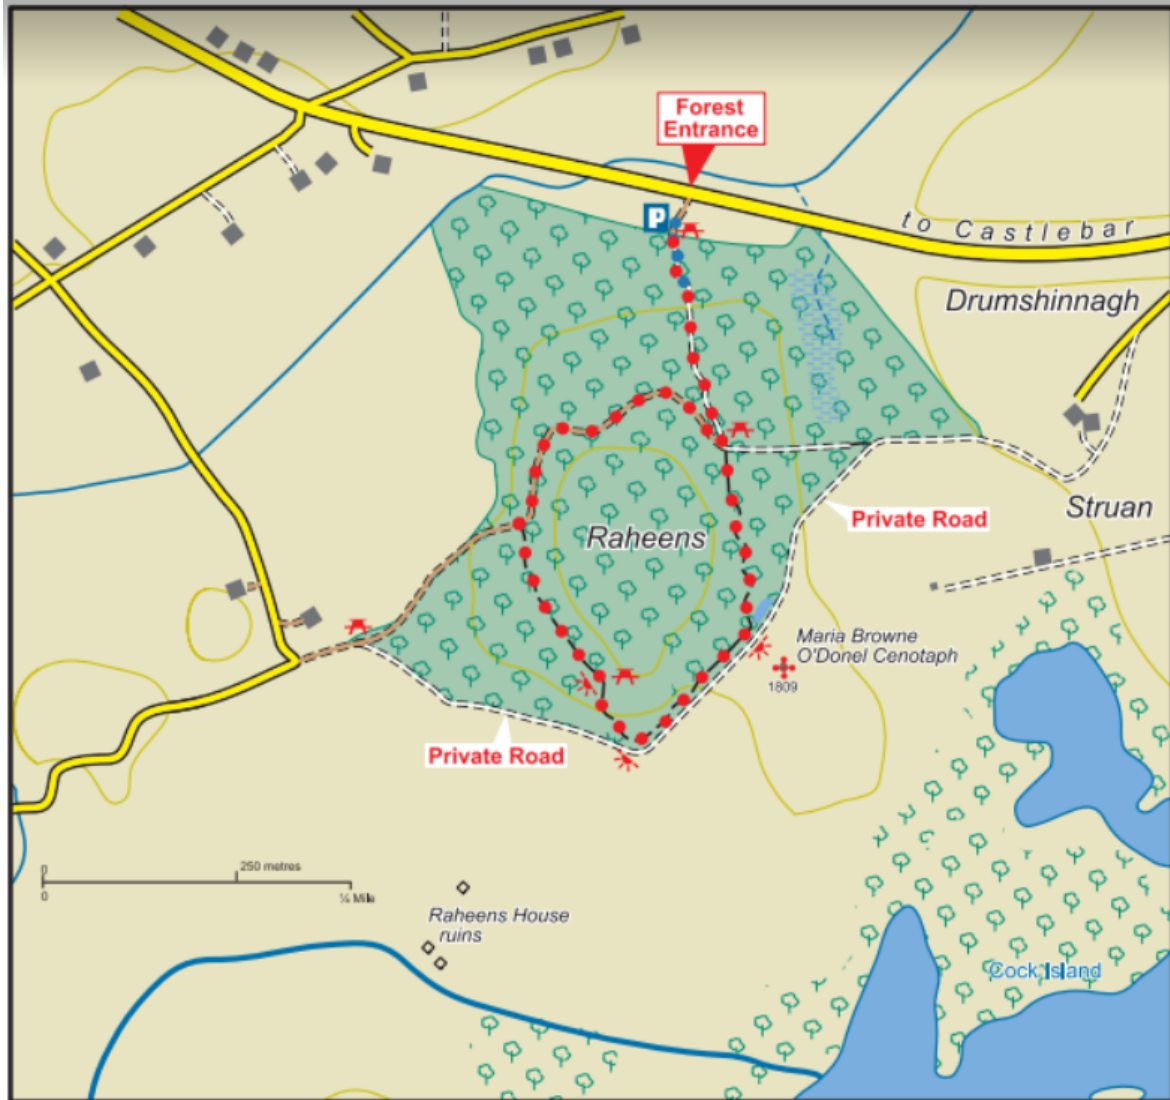

Raheens Wood

	Príomhbhóthar / Main Road		Carrchlós / Car Park		Réadmhaoine Coillte / Coillte Properties
	Mionbhóthar / Minor Road		Ball páirceála / Parking Spot		Foraois Crann Buaircinigh
	Bóthar Foraioise / Forest Road		Láthair Oidhreachta / Heritage Site		Conifer Forest
	Raon Foraioise / Forest Track		Láthair Phicnicí / Picnic Area		Foraois Crann leathanduilleacha
	Cosán / Path		Bia agus Deochanna / Refreshments		Broadleaf Forest
	Ionad Amhairc / Viewpoint				

	Multi Access Trail	<p>Níor chóir go léirmhíneodh an léiriúchán ar an léarscáil de na bóithre, raonta agus cosáin taobh amuigh de réadmhaoine Coillte mar go bhfuil ceart slí tugtha. The representation on the map of roads, tracks and paths outside Coillte property should not be interpreted as conferring a right of way.</p>
	Raheens Walk	

Raheens Wood Multi-access Trail