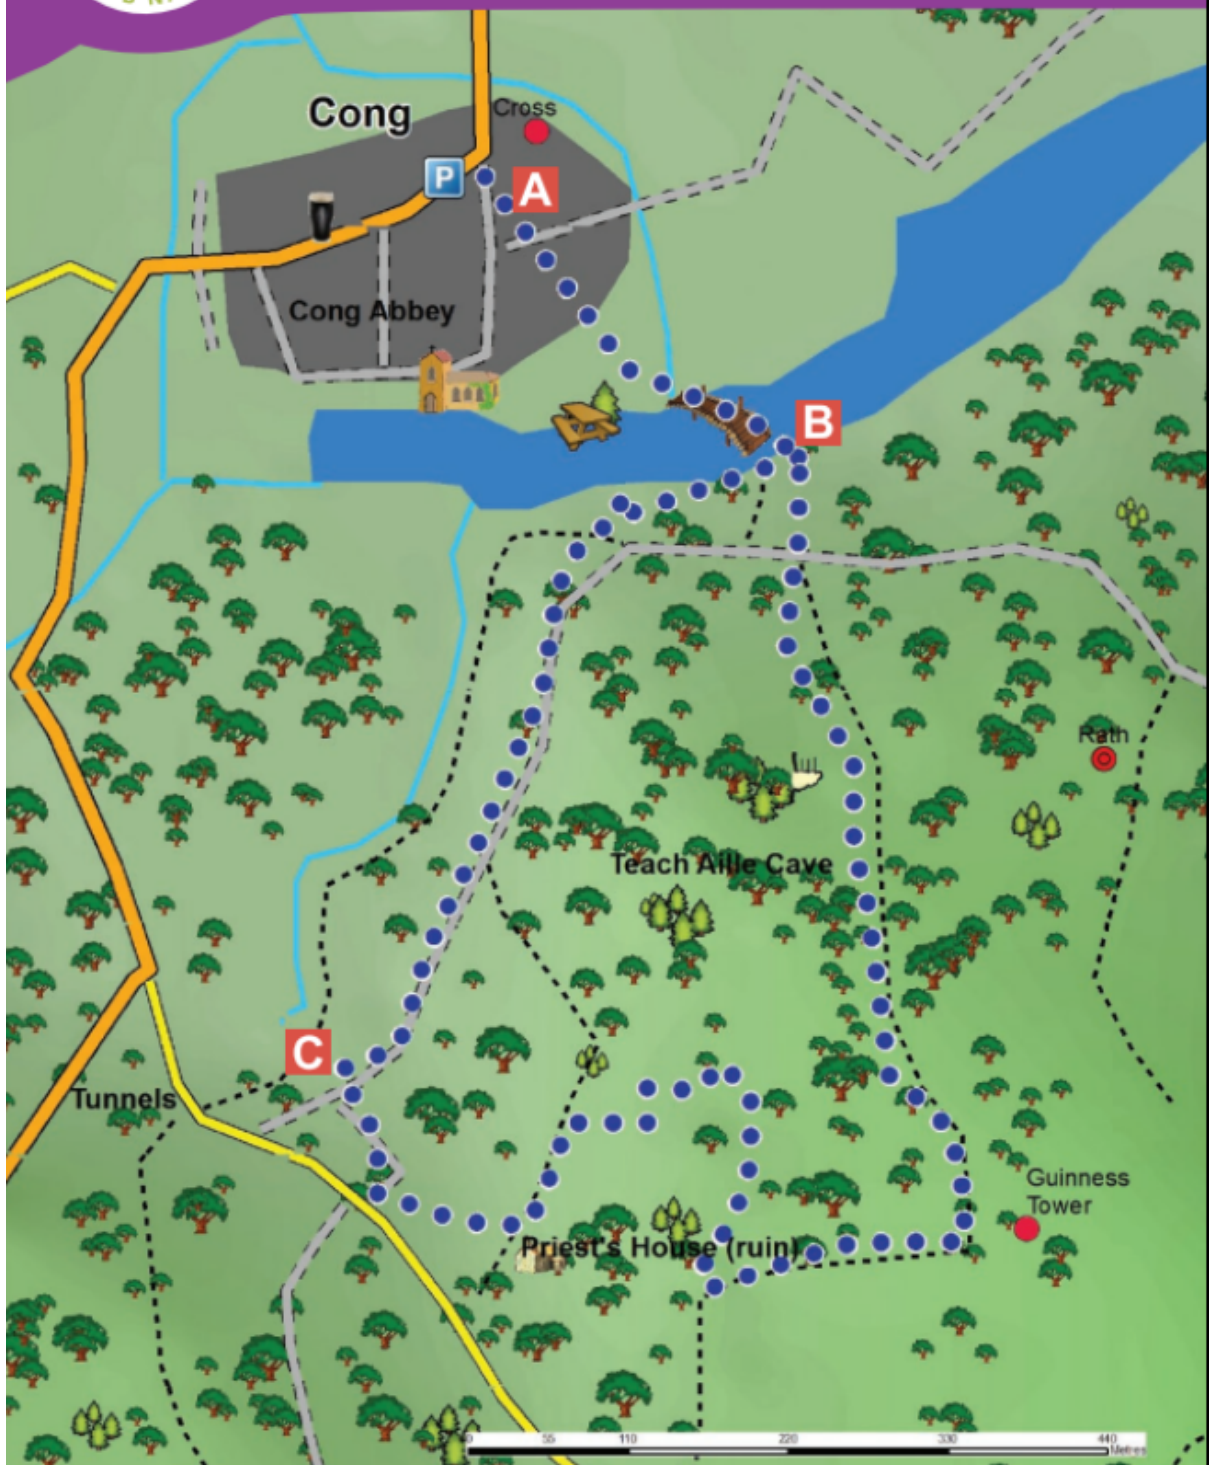

# Trailhead 131

## Loop 131A

### Nature Loop

Cong Nature Loop