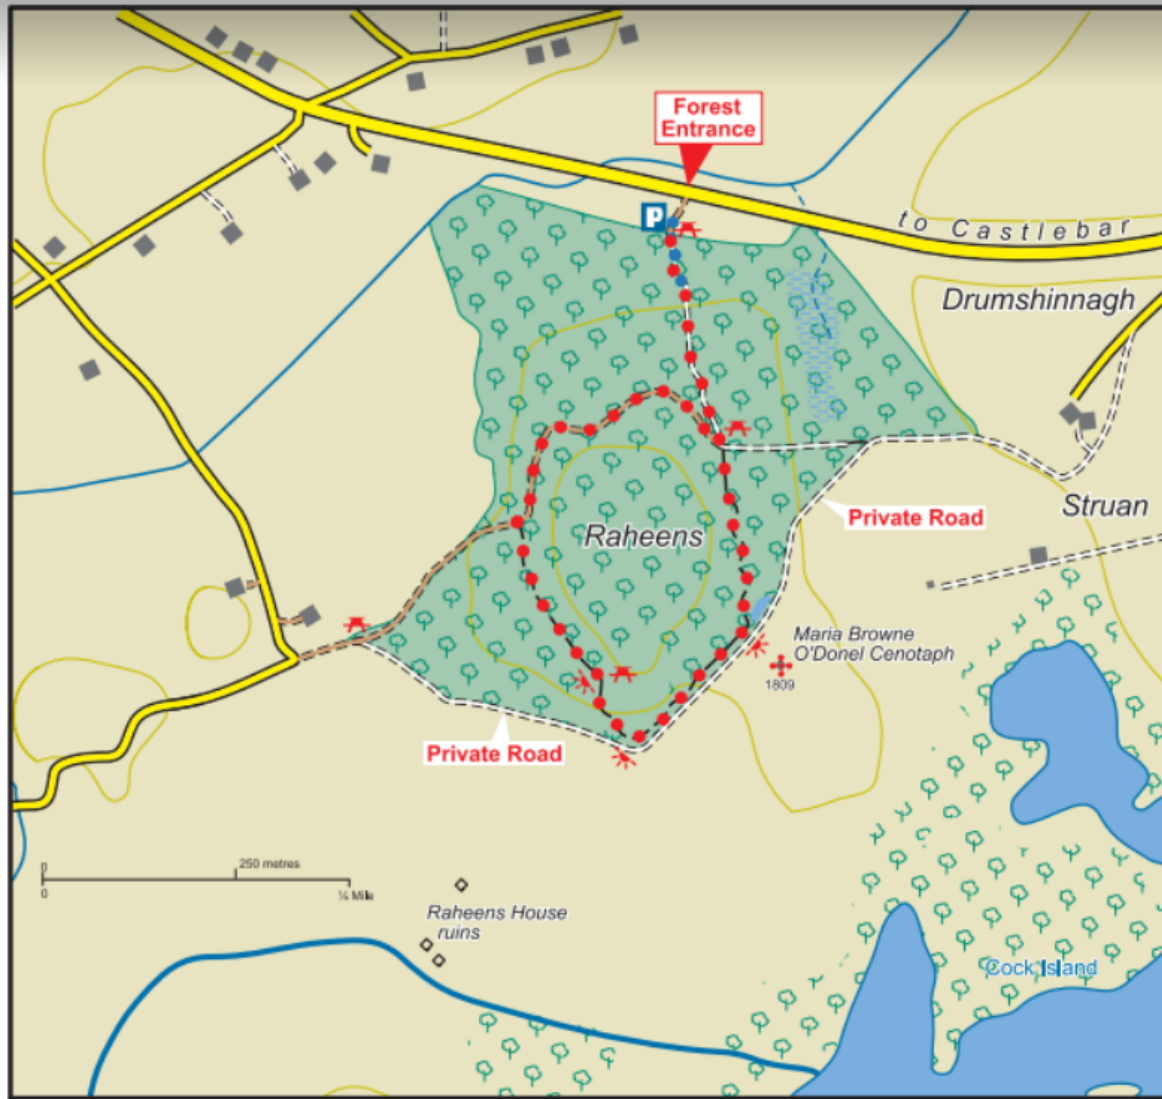

Raheens Wood

 Príomhbhóthar / Main Road	 Carrchíos / Car Park	 Réadmhaoiné Coillte / Coillte Properties
 Mionbhóthar / Minor Road	 Ball páirceála / Parking Spot	 Foraois Crann Bualrcínigh
 Bóthar Foraoise / Forest Road	 Láthair Oidhreachta / Heritage Site	 Conifer Forest
 Raon Foraoise / Forest Track	 Láthair Phicnicí / Picnic Area	 Foraois Crann leathanduilleacha
 Cosán / Path	 Bia agus Deochanna / Refreshments	 Broadleaf Forest
 Ionad Amhairc / Viewpoint		
 Multi Access Trail		
 Raheens Walk		

Níor chóir go léirmhíneodh an léiriúchán ar an léarscáil de na bóithre, raonta agus cosáin taobh amuigh de réadmhaoin Coillte mar go bhfuil ceart slí tugtha. The representation on the map of roads, tracks and paths outside Coillte property should not be interpreted as conferring a right of way.